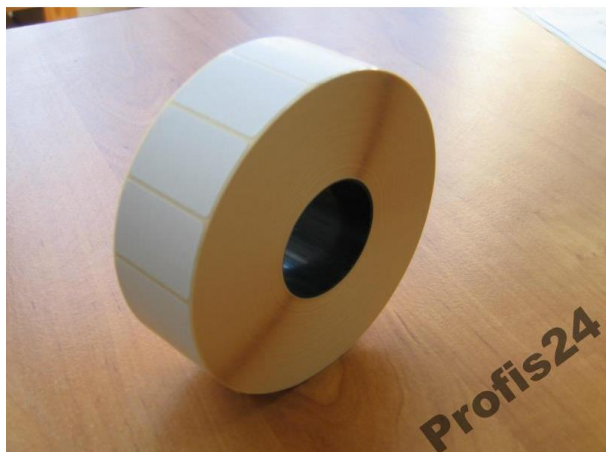

Etykieta termiczna 32x20/2500 g.25 - klej odlepny

Cena :
15,88 zł

Nr katalogowy : **ET_ODL 32X20/2500.25**

Producent : **PROFIS Łukasz Romik**

Stan magazynowy : **bardzo wysoki**

Średnia ocena : **brak recenzji**